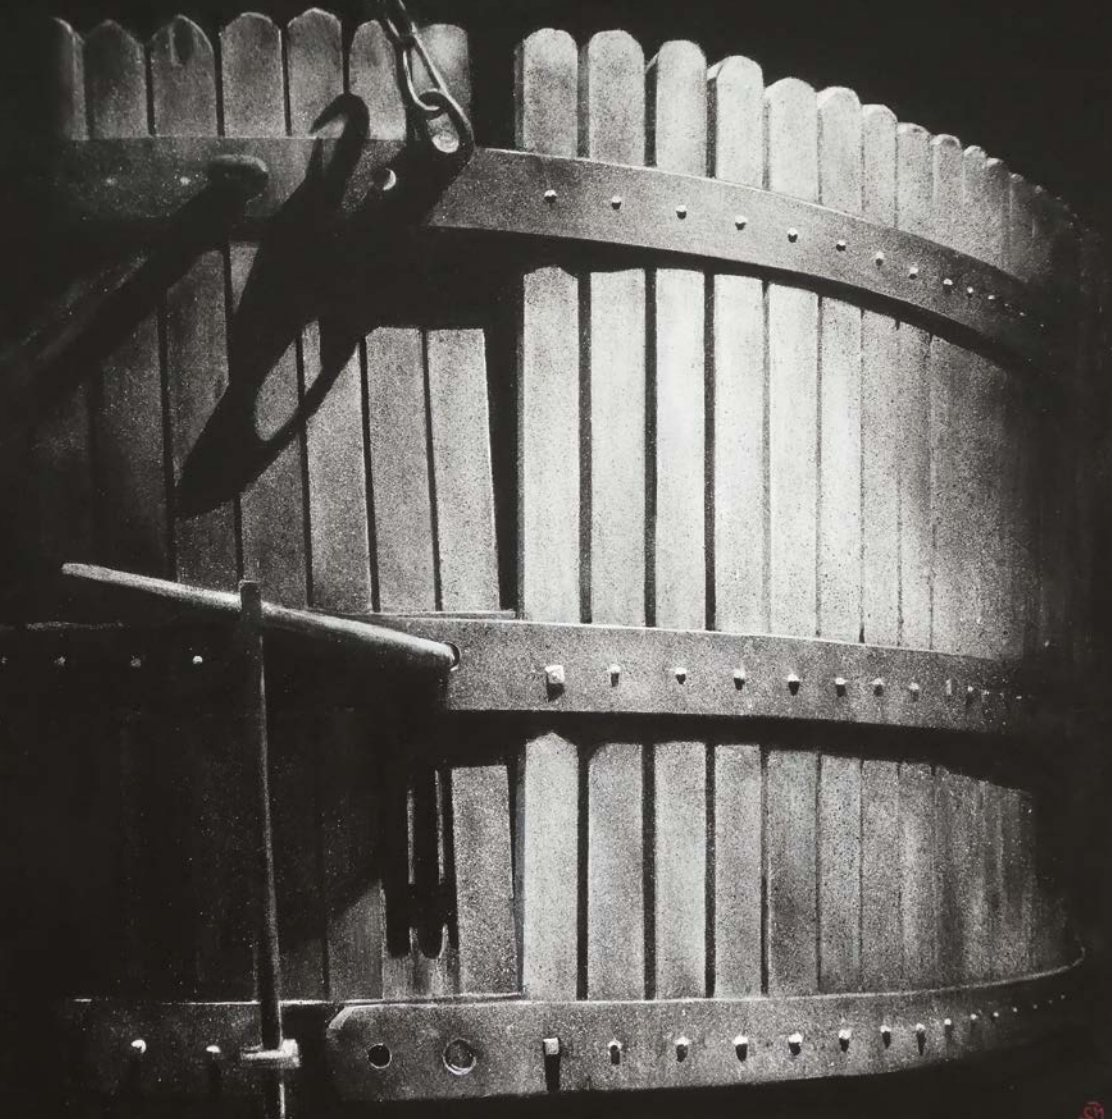

« Le chant des clés », sculpture métal et ciment

«Le vieux pressoir», acrylique, 100 x 100 cm

Sylvie Moreillon

Tannique et métallique

Huiles, acryliques

Sculptures en métal, résine, ciment

Invitation au vernissage le samedi 14 mars 2020 à 17 heures